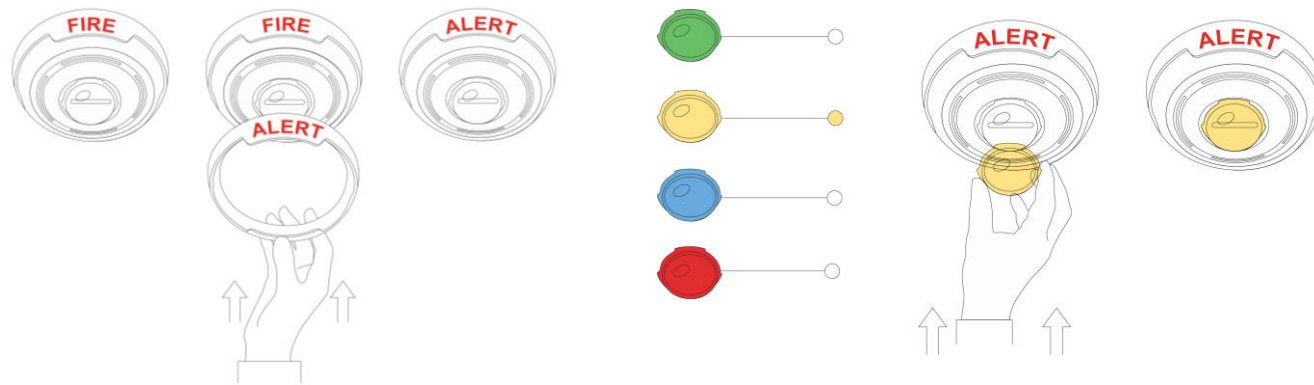

Estandarización

- Productos estandarizados con biseles nuevos facilita aún más la personalización
- Los biseles ofrecen un método más conveniente para personalizar productos para satisfacer las necesidades de ECS, a la vez que ahorran tiempo y dinero en comparación con las calcomanías
- Oferta de biseles: (Pared y Techos)
  ALERT, EVAC, AGENT, FUEGO, FOGO

Menos inventario y Menos espacio en Anaqueles