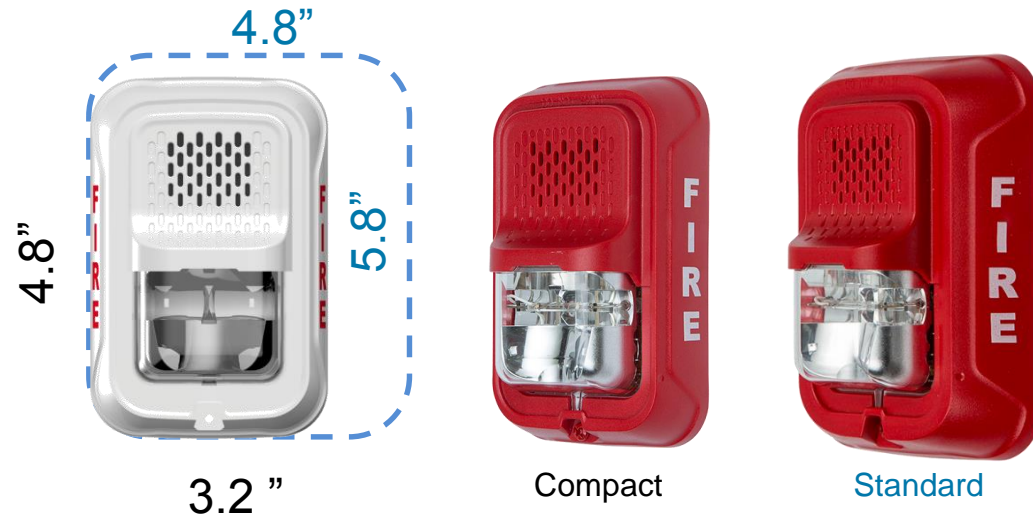

Bajo Perfil

- Los modelos Compact y Standard son de perfil bajo (profundidad)
- El modelo estándar mantuvo una huella total de 4x4 para retrofits
- Nuevos modelos compactos de pared vienen en sirena, estrobo y variedades sirena estrobo

Tamaños estándar y compactos